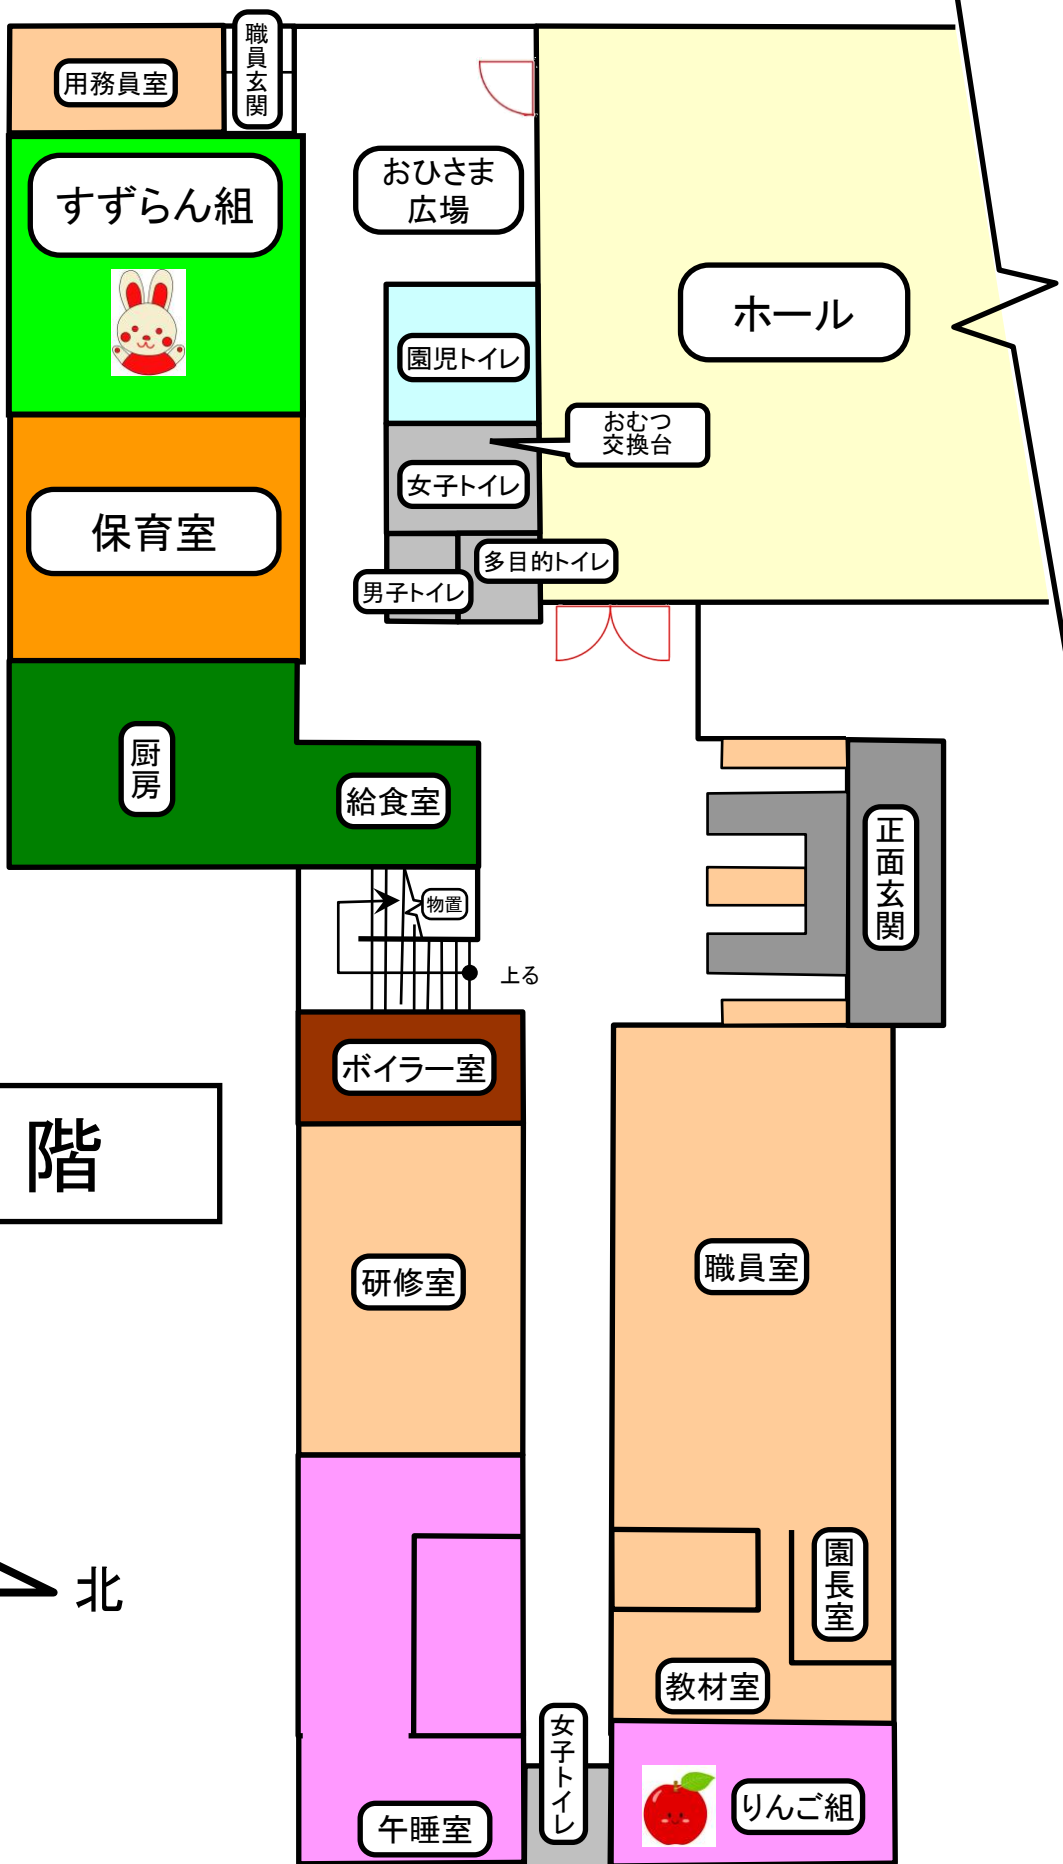

認定こども園帯広藤幼稚園 園舎 見取り図

2 階

1 階