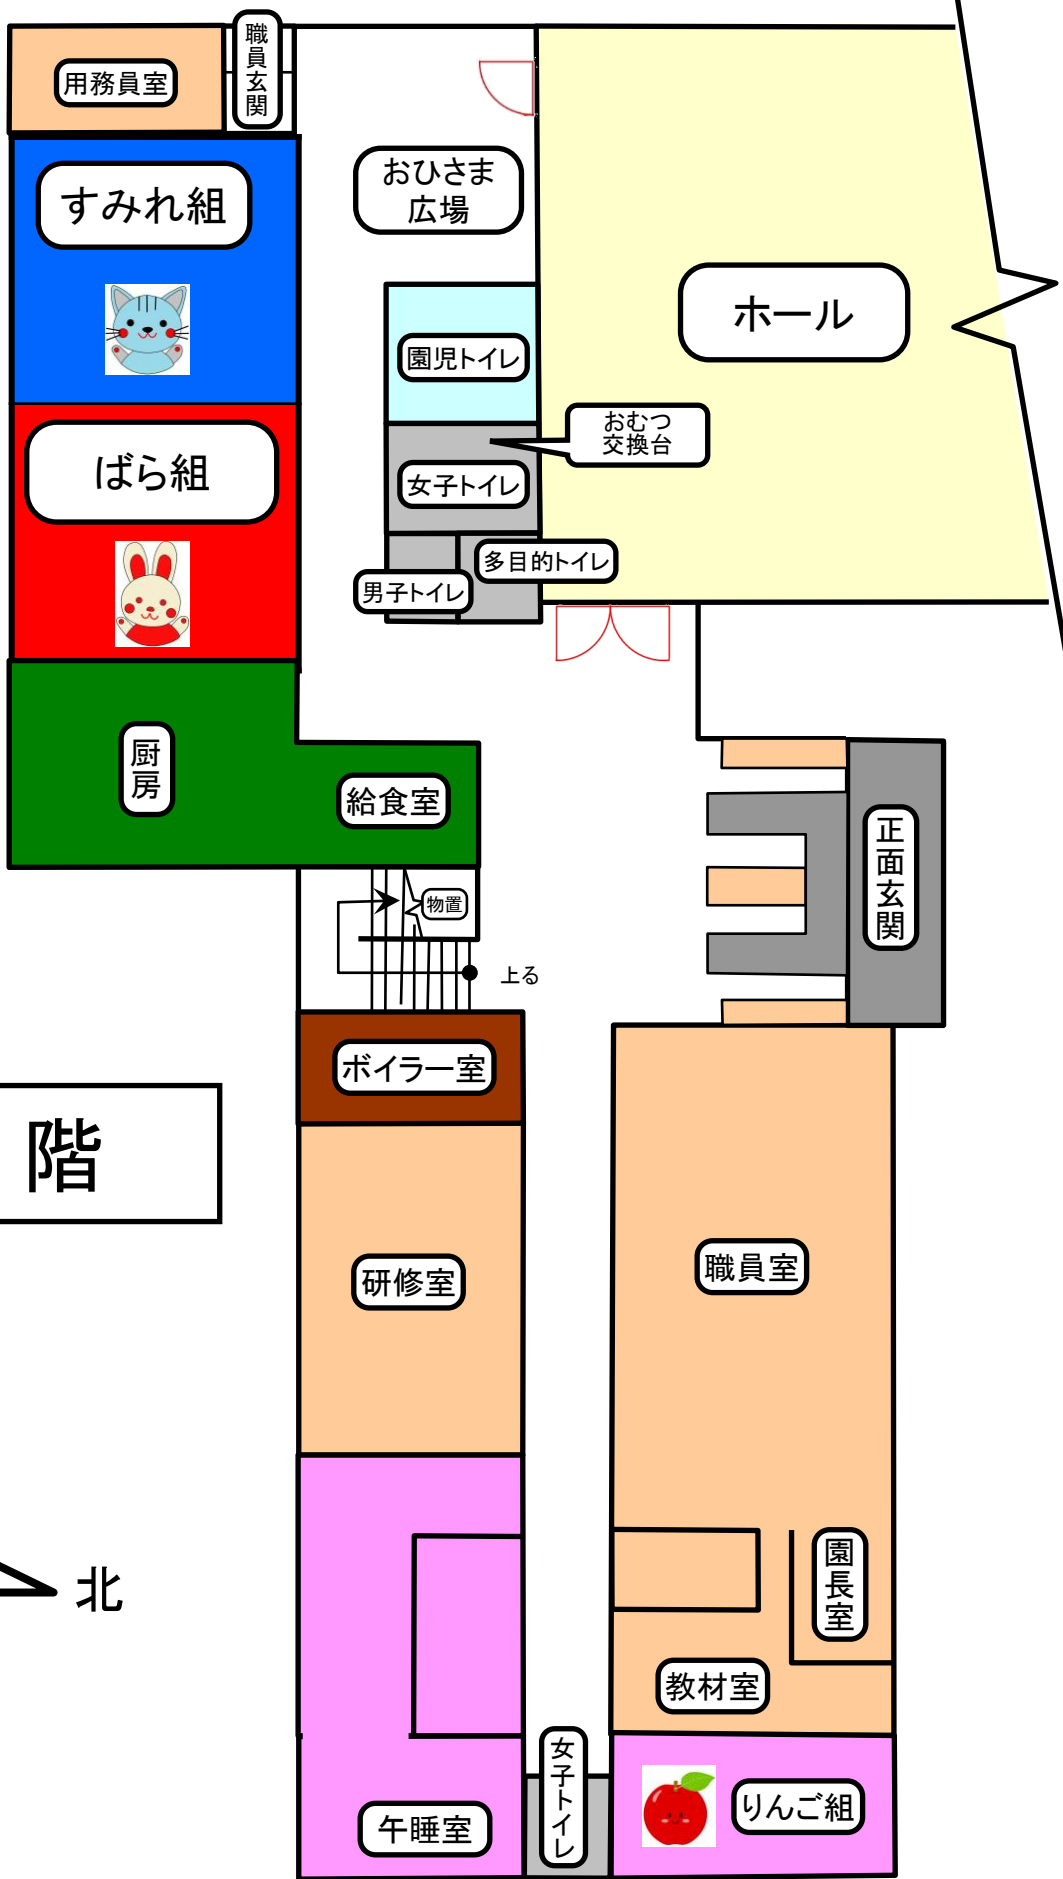

認定こども園帯広藤幼稚園 園舎 見取り図

2 階

1 階